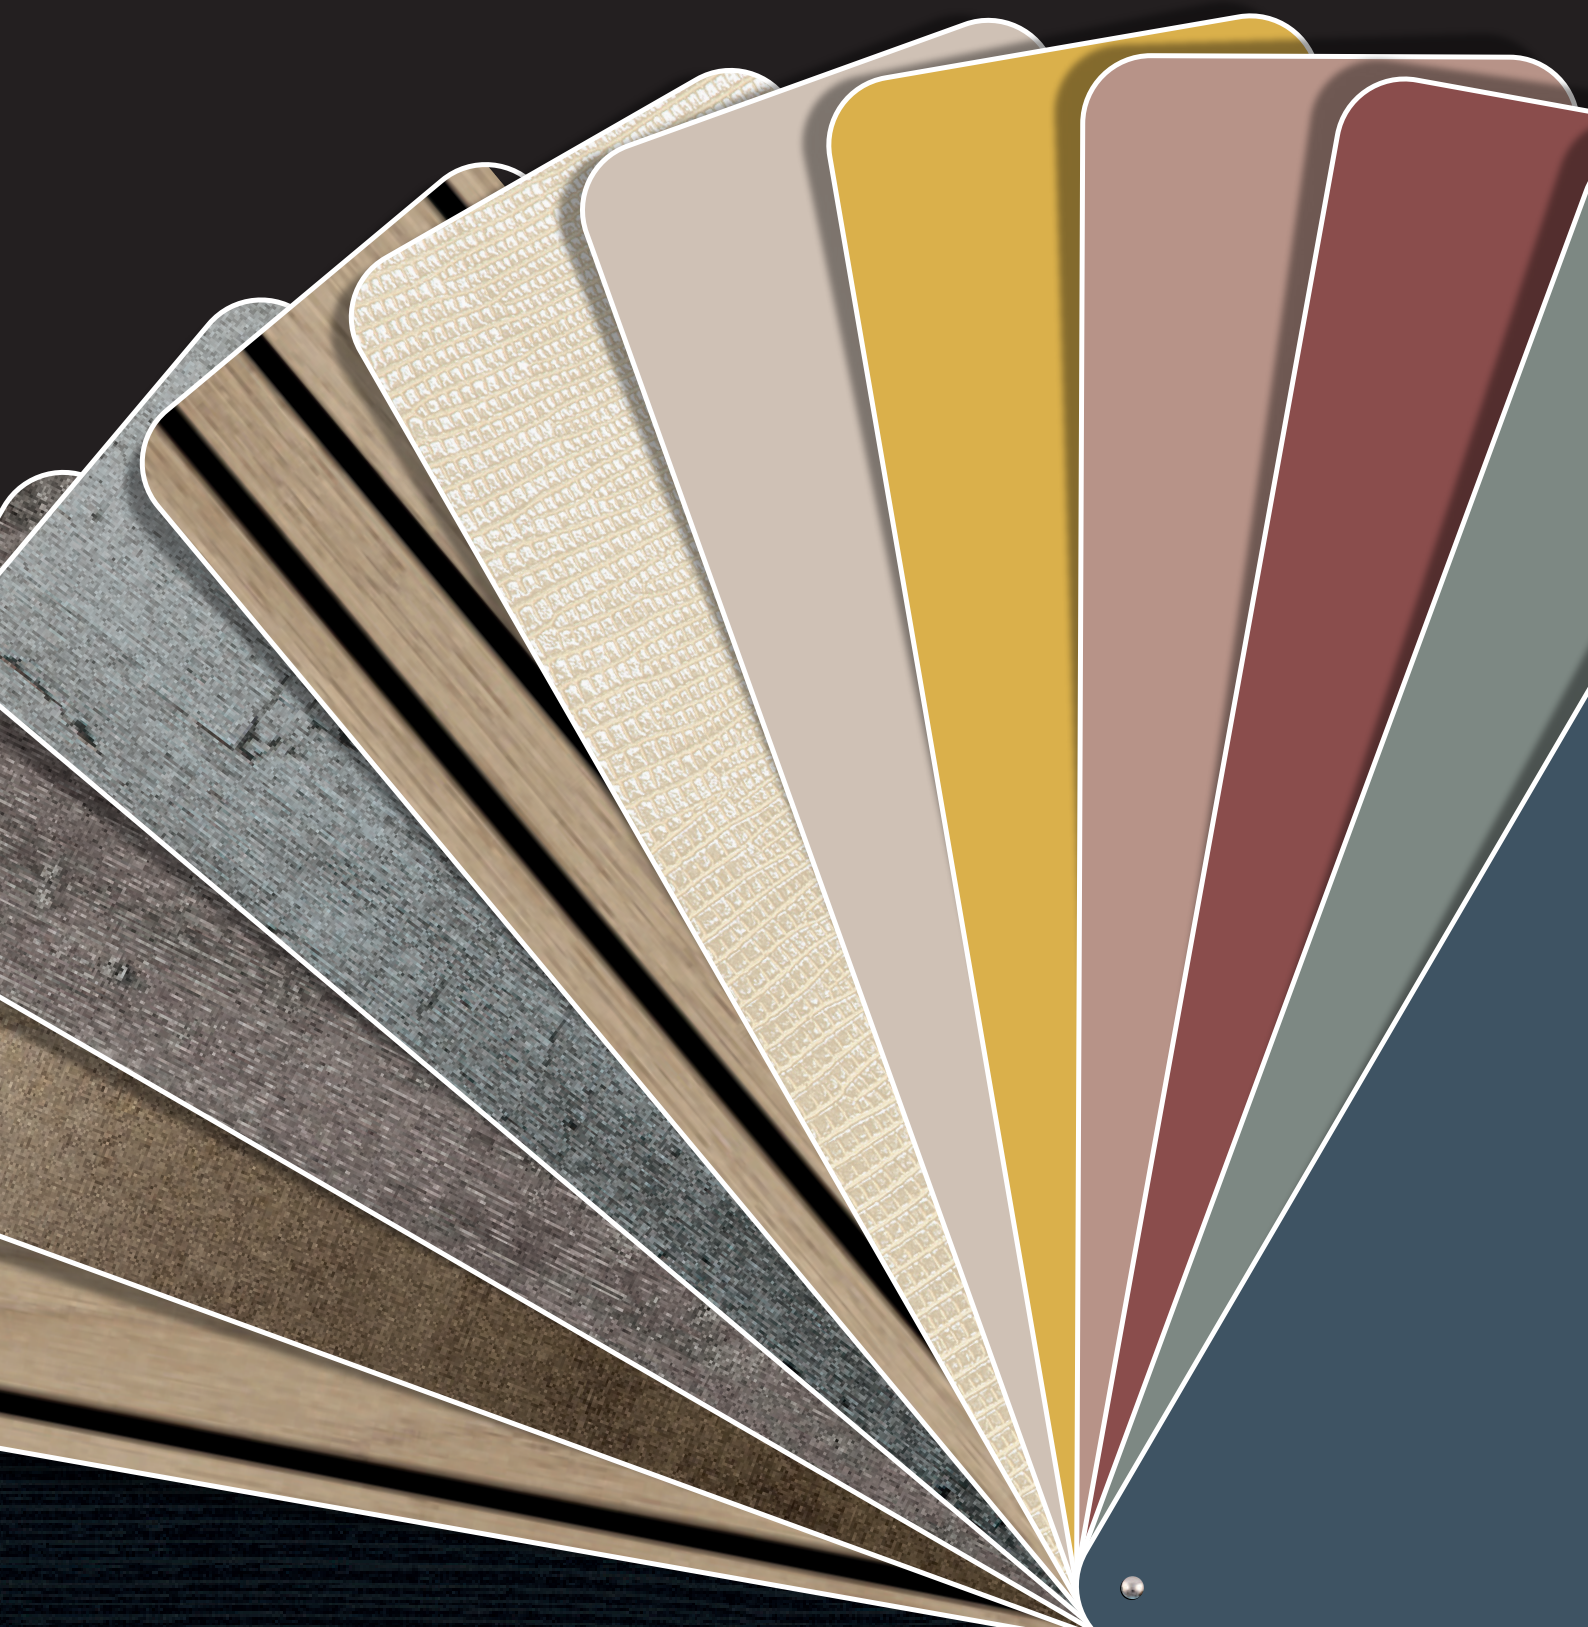

Les tendances déco

Kazed