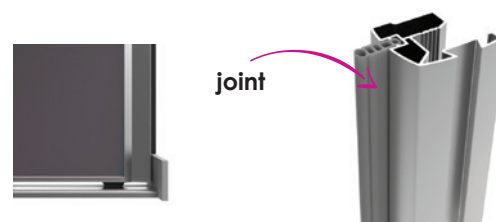

COMPENSATEUR DE PLINTHE (SUR GAMME ACIER)

OPTION

Profil en PVC rigide, qui se colle sur le côté de la poignée. Il compense l'épaisseur des plinthes et cache l'espace vide entre la porte fermée et le mur (jusqu'à 11 mm).

Blanc ou Gris

COMPENSATEUR DE PLINTHE (SUR GAMME ALUMINIUM)

OPTION

Joint en caoutchouc qui se clipse dans la rainure du profil pour cacher l'espace vide généré par la plinthe entre la porte fermée et le mur (jusqu'à 12 mm).

Gris ou Noir

JOINT DÉCO (SUR GAMME AL412)

OPTION

Disponible en exclusivité sur un profil aluminium de la gamme, le joint déco apporte un esthétisme supplémentaire au profil vertical. (disponible en noir)

RAIL MAGIK

OPTION

Sur les façades coulissantes aluminium 3 vantaux, Magik est un système d'ouverture sur 3 voies. Grâce aux vantaux qui viennent se superposer, il permet un accès quasi-total au rangement (66% contre 33% avec un rail Classik 2 voies).

Largeur du rail : 130 mm.

Disponible avec les finitions Alu naturel, Blanc Mat, Effet Inox et Noir Mat

PLINTHE MURALE

OPTION

Sur la gamme coulissante aluminium, Kazed vous propose une plinthe murale en aluminium. Elle se fixe au mur par vissage, pour rattraper l'épaisseur des plinthes (de 8 à 13 mm), cacher l'espace vide et corriger les défauts d'aplomb.

Compatible avec rail Classik 2 voies.

Disponible avec les finitions Alu naturel, Blanc Mat, Effet Inox et Noir Mat ou enrobé