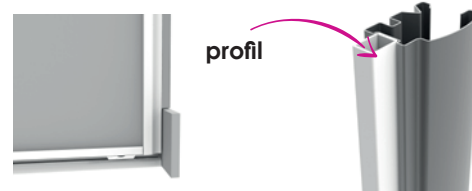

Blanc ou Gris

COMPENSATEUR DE PLINTHE (SUR GAMME ALUMINIUM)

OPTION

Joint en caoutchouc qui se clipse dans la rainure du profil pour cacher l'espace vide généré par la plinthe entre la porte fermée et le mur (jusqu'à 12 mm).