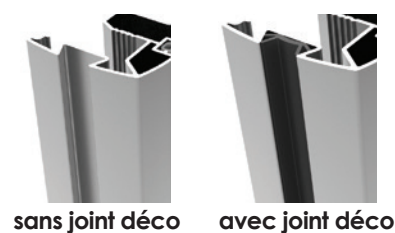

Blanc ou Gris

COMPENSATEUR DE PLINTHE (SUR GAMME ALUMINIUM)

OPTION

Joint en caoutchouc qui se clipse dans la rainure du profil pour cacher l'espace vide généré par la plinthe entre la porte fermée et le mur (jusqu'à 12 mm).

RAIL MAGIK

OPTION

Sur les façades coulissantes aluminium 3 vantaux, Magik est un système d'ouverture sur 3 voies. Grâce aux vantaux qui viennent se superposer, il permet un accès quasi-total au rangement (66% contre 33% avec un rail Classik 2 voies).