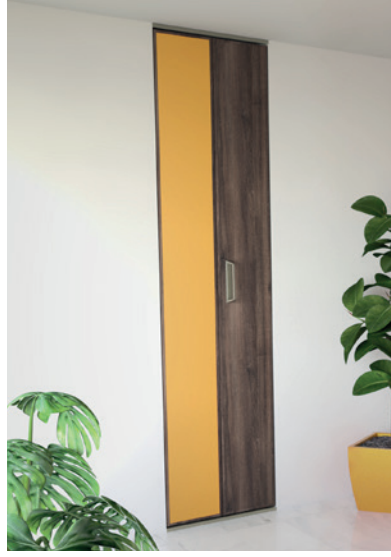

Mon placard Kazed.

MODERNE & FONCTIONNEL