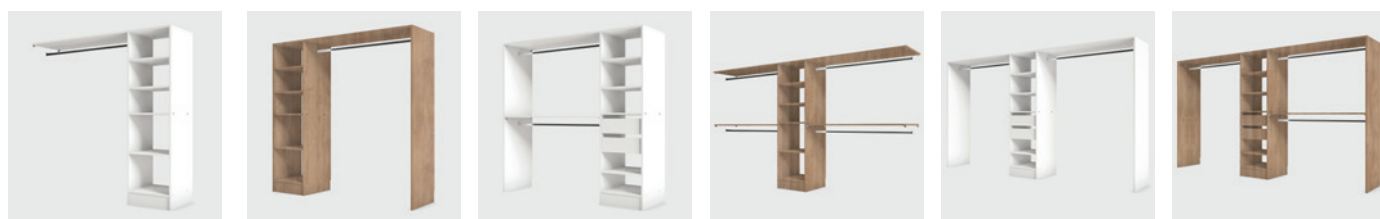

CONFIGURATION